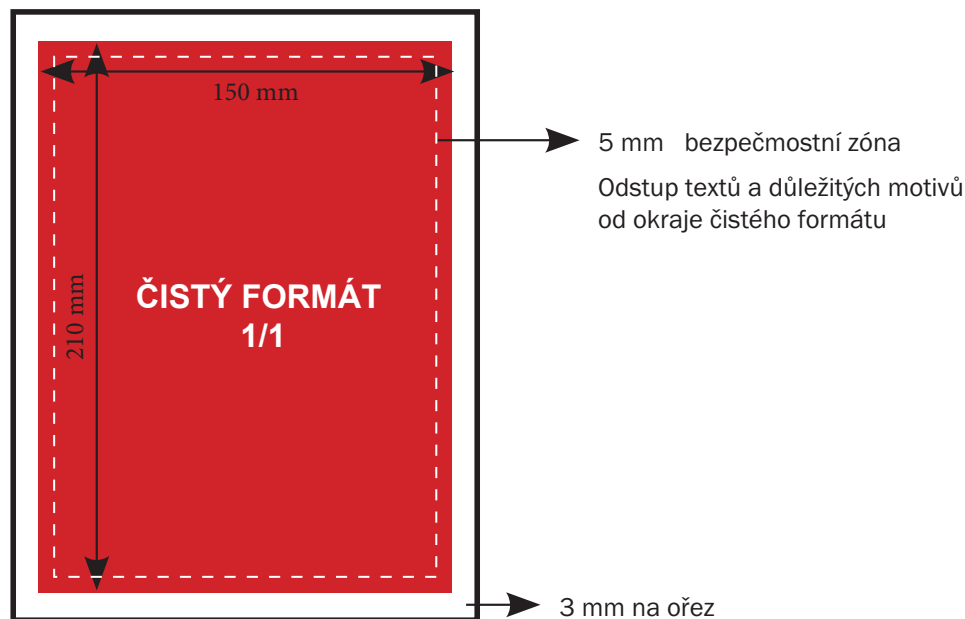

IN ZLIN

FORMÁT 1/1 CELOSTRANA na spadávku

156 x 216 mm
před ořezem

150 x 210 mm
čistý rozměr po ořezu

68 x 194 mm
čistý rozměr na zrcadlo

140 x 96 mm
čistý rozměr na zrcadlo

68 x 96 mm
čistý rozměr na zrcadlo

PODKLADY PRO INZERCÍ PŘIJÍMÁME POUZE V ELEKTRONICKÉ PODOBĚ !!!

- Kompozitní tiskové PDF ve verzi 1.3 nebo shodné s normou PDF/X 1a. Rozlišení bitmapových obrázků nejméně 300 dpi.
- PDF dokument nesmí obsahovat: přímé barvy, RGB, LAB, ICC profily, OPI negativní písmo menší než 9 b, vlasové linky a písmo menší než 5 b
- Všechny texty doporučujeme vykřivkovat. Pokud nejsou texty vykřivkovány, musí být všechny fonty korektně vloženy do PDF.
- Format A - inzeráty musí být jednostránkové, ve správné velikosti, umístěné na střed, s ořezovými značkami a 3 mm spady po všech stranách
- Veškeré objekty, které nejsou na spad, musí být 5 mm od čistého formátu inzerátu (bezpečnostní zóna - z důvodu vazby časopisu a technologické tolerance ořezu +/- 2 mm).
- Inzeráty o velikosti menší než celostrana, dodávané jako zrcadlo sazby, musí být připraveny bez spadavky!!!